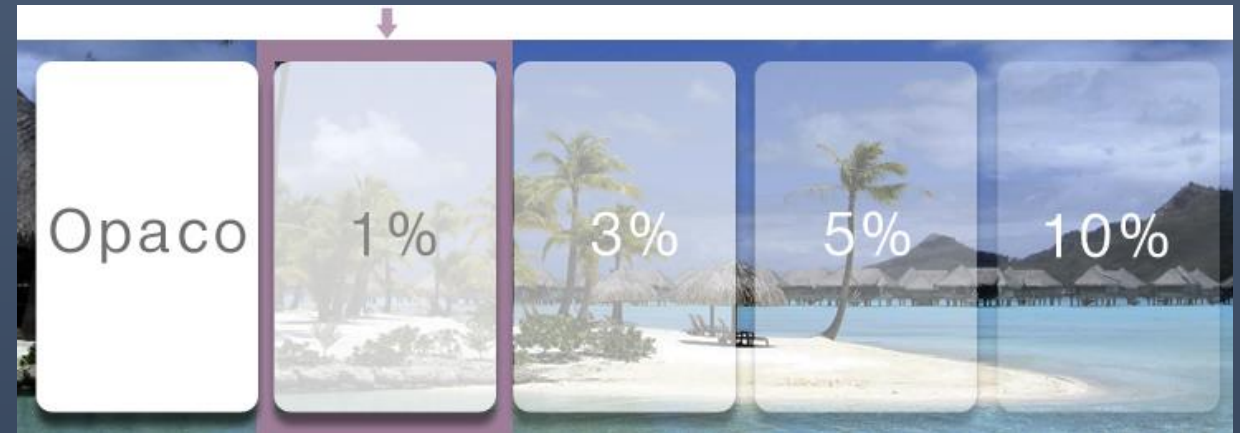

Persiana Enrollable Solar Screen

La persiana enrollable en tejido solar ofrece una variedad de aperturas desde el 1% hasta el 20% .

Es la opción de vanguardia para protegernos de los rayos UV sin perder la vista del exterior.

Sistema de enrollado por mecanismo de cadena ó motorizado.